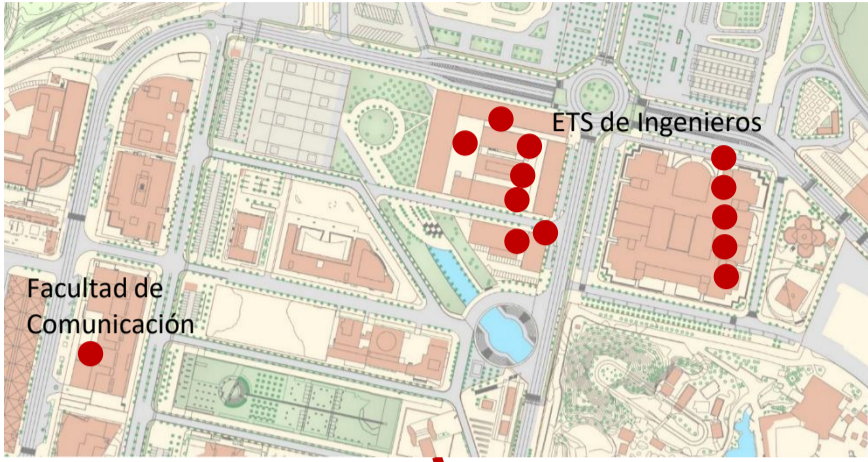

# Mapa de ubicación de desfibriladores en la Universidad de Sevilla

Campus Norte (Cartuja)

Campus Norte (Macarena-Torre perdigones)

F. Bellas Artes  
C/ Laraña

Fabrica de tabacos  
Pabellón de Uruguay

Campus Pirotecnica

Campus Reina Mercedes

Centro Internacional

SADUS Bermejales

C.D. Virgen de Valme

Biblioteca Antonio Machado y Nuñez  
Pabellones de Brasil y Mexico

ETSI Agronomica