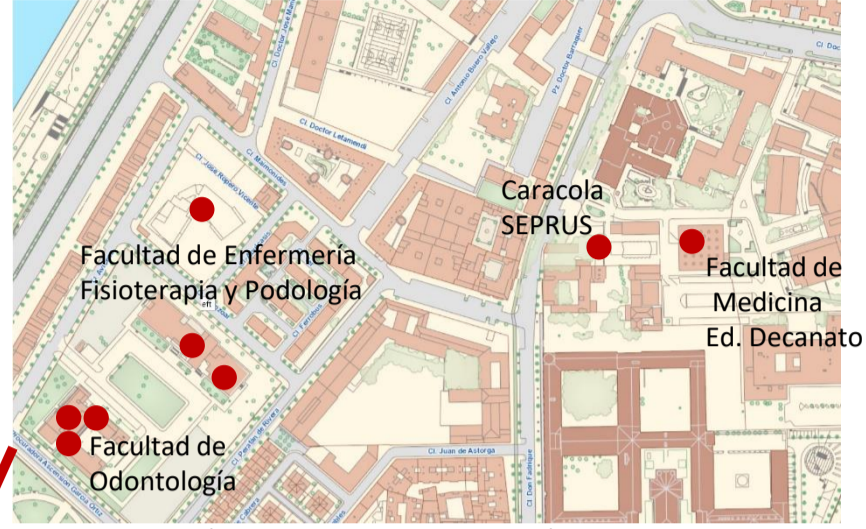

# Mapa de ubicación de desfibriladores en la Universidad de Sevilla

Campus Norte (Cartuja)

Campus Norte (Macarena-Torre perdigones)

F. Bellas Artes  
C/ Laraña

Fabrica de tabacos  
Pabellón de Uruguay

Campus Pirotecnica

Campus Reina Mercedes

Centro Internacional

SADUS Bermejales

C.D. Virgen de Valme

Biblioteca Antonio Machado y Nuñez  
Pabellones de Brasil y Mexico

ETSI Agronomica