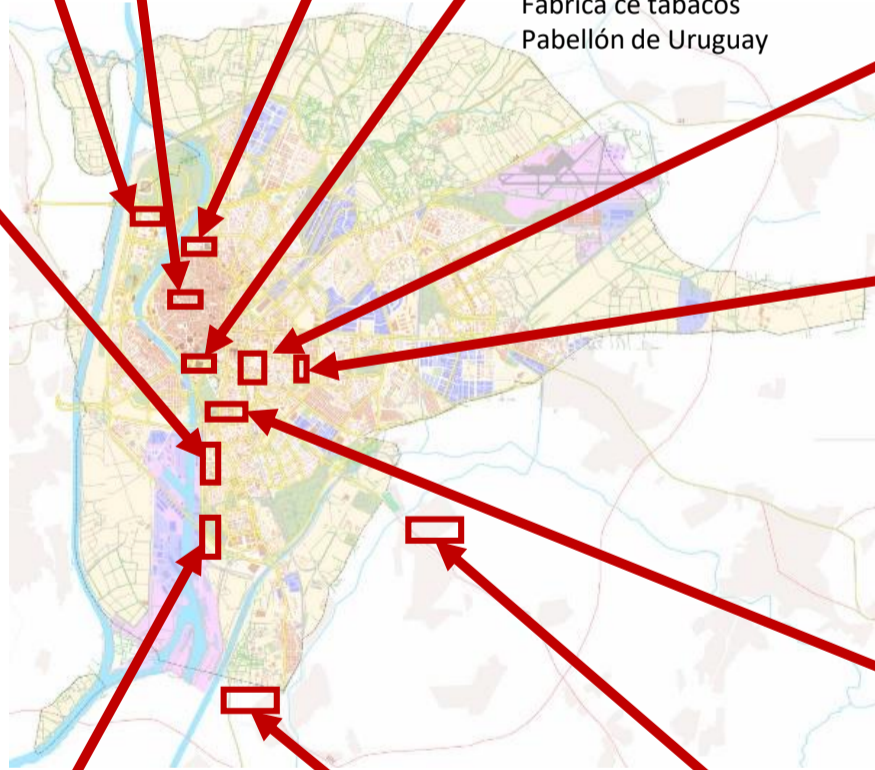

# Mapa de ubicación de desfibriladores en la Universidad de Sevilla

Campus Norte (Cartuja)

Campus Norte (Macarena-Torre perdigones)

F. Bellas Artes  
C/ Laraña

Fabrica de tabacos  
Pabellón de Uruguay

Campus Pirotecnica

Campus Reina Mercedes

Centro Internacional

SADUS Bermejales

C.D. Virgen de Valme

Biblioteca Antonio Machado y Nuñez  
Pabellones de Brasil y Mexico

ETSI Agronomica