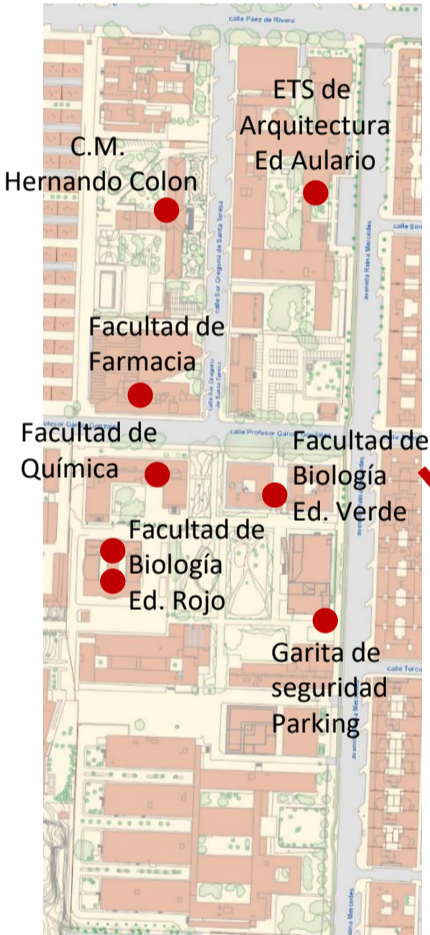

# Mapa de ubicación de desfibriladores en la Universidad de Sevilla

Campus Norte (Cartuja)

Campus Norte (Macarena-Torre perdigones)

F. Bellas Artes  
C/ Laraña

Fabrica de tabacos  
Pabellón de Uruguay

Campus Pirotecnica

Campus Reina Mercedes

Centro Internacional

SADUS Bermejales

C.D. Virgen de Valme

Biblioteca Antonio Machado y Nuñez  
Pabellones de Brasil y Mexico

ETSI Agronomica