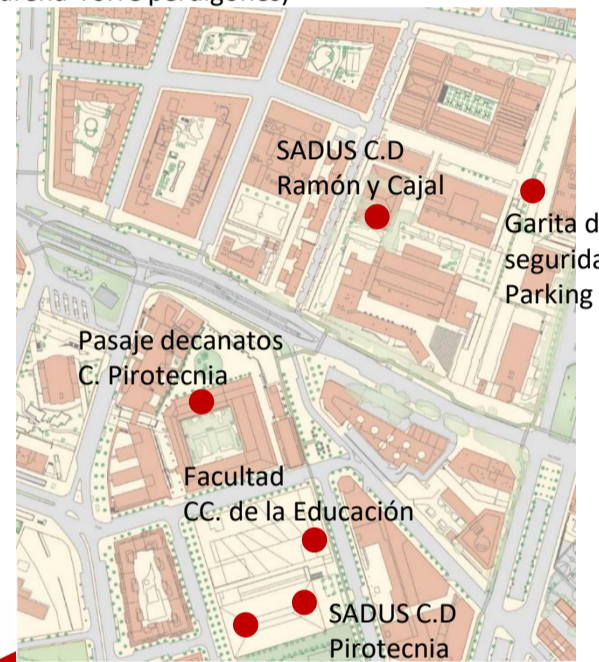

# Mapa de ubicación de desfibriladores en la Universidad de Sevilla

Campus Norte (Cartuja)

Campus Norte (Macarena-Torre perdigones)

F. Bellas Artes  
C/ Laraña

Fabrica de tabacos  
Pabellón de Uruguay

Campus Pirotecnica

Campus Reina Mercedes

Centro Internacional

SADUS Bermejales

C.D. Virgen de Valme

Biblioteca Antonio Machado y Nuñez  
Pabellones de Brasil y Mexico

ETSI Agronomica